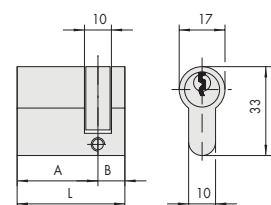

**CISA®**

Cilindros C2000

Diseños dimensionales

**CARACTERÍSTICAS PRINCIPALES**

**SEGURIDAD ACTIVA**

- Número de cifraturas: más de 30.000.

**SEGURIDAD PASIVA**

- Resistencia a la extracción: Leva desplazada
- Resistencia al taladro:
  - Primer pitón y contrapitón en acero cementado
- Resistencia a la ganzúa:
  - Perfil de llave paracéntrico
  - Forma especial de los contrapitones

- 5 pitones (3, 4 pitones en dimensiones reducidas)
- Cuerpo en latón
- Rotor en latón
- Leva compatible DIN en acero sintetizado autolubrificante
- Pitones
  - En latón
  - En acero cementado primera posición
- Contrapitones
  - En latón
  - En acero cementado primera posición
- Muelles en bronce fosforoso

**LLAVES:**

- En aleación especial de latón niquelado
- Espesor de llave 2,2 mm.
- Salto de 0,44 mm.

**Acabados:**

- Latón esmerilado
- Latón niquelado (Acabado 12)

**Bajo pedido:**

- Igualamientos
- Sistemas de amaestramiento
- Perfiles personalizados