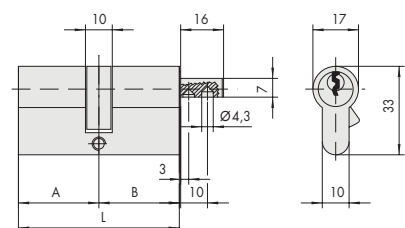

**CISA®**

Cilindros C2000

Diseños dimensionales

**CARACTERÍSTICAS PRINCIPALES**

**SEGURIDAD ACTIVA**

- Número de cifraturas: más de 30.000.

**SEGURIDAD PASIVA**

- Resistencia a la extracción: Leva desplazada
- Resistencia al taladro:
  - Primer pitón y contrapitón en acero cementado
- Resistencia a la ganzúa:
  - Perfil de llave paracéntrico
  - Forma especial de los contrapitones

- 5 pitones (3, 4 pitones en dimensiones reducidas)
- Cuerpo en latón
- Rotor en latón
- Leva compatible DIN en acero sintetizado autolubrificante
- Pitones
  - En latón
  - En acero cementado primera posición
- Contrapitones
  - En latón
  - En acero cementado primera posición
- Muelles en bronce fosforoso