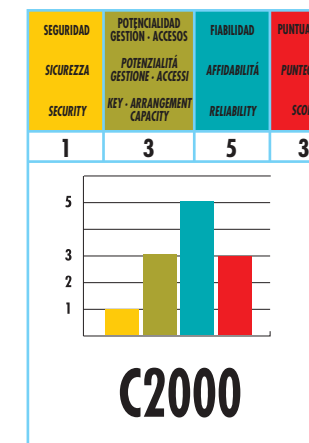

**CISA®**

Cilindros C2000

Diseños dimensionales

**CARACTERÍSTICAS PRINCIPALES**

**SEGURIDAD ACTIVA**

- Número de cifraturas: más de 30.000.

**SEGURIDAD PASIVA**

- Resistencia a la extracción: Leva desplazada
- Resistencia al taladro:
  - Primer pitón y contrapitón en acero cementado
- Resistencia a la ganzúa:
  - Perfil de llave paracéntrico
  - Forma especial de los contrapitones

**POTENCIALIDAD GESTIÓN DE ACCESOS**

- 1.000 cilindros distintos para una llave maestra (excluida potencialidad de perfiles conjugados)

**FIABILIDAD**

- 100.000 ciclos (conforme a EN 1303: Durability - durabilidad - Grado 6)

**CERTIFICACIONES**

- Fabricados según los parámetros requeridos por la Norma europea EN 1303:
  - Grado 6 Durability (durabilidad)
  - Grado 3 Security (seguridad)

**Características técnicas:**

**CILINDRO:**