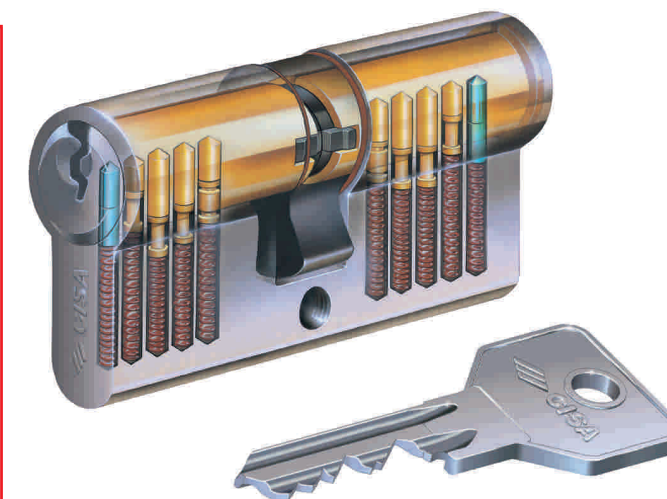

Diseños dimensionales

CARACTERÍSTICAS PRINCIPALES

SEGURIDAD ACTIVA

- Número de cifraturas: más de 30.000.

SEGURIDAD PASIVA

- Resistencia a la extracción: Leva desplazada
- Resistencia al taladro:
  - -Primer pitón y contrapitón en acero cementado
- Resistencia a la ganzúa:
  - -Perfil de llave paracéntrico
  - -Forma especial de los contrapitones

POTENCIALIDAD GESTIÓN DE ACCESOS

- 1.000 cilindros distintos para una llave maestra (excluida potencialidad de perfiles conjugados)

FIABILIDAD

- 100.000 ciclos (conforme a EN 1303: Durability - durabilidad - Grado 6)

CERTIFICACIONES

- Fabricados según los parámetros requeridos por la Norma europea EN 1303:
  - Grado 6 Durability (durabilidad)
  - Grado 3 Security (seguridad)

Características técnicas:

CILINDRO:

- 5 pitones (3, 4 pitones en dimensiones reducidas)
- Cuerpo en latón
- Rotor en latón
- Leva compatible DIN en acero sintetizado autolubrificante
- Pitones
  - -En latón
  - -En acero cementado primera posición
- Contrapitones
  - -En latón
  - -En acero cementado primera posición
- Muelles en bronce fosforoso

LLAVES:

- En aleación especial de latón niquelado
- Espesor de llave 2,2 mm.
- Salto de 0,44 mm.

Acabados:

- Latón esmerilado
- Latón niquelado (Acabado 12)

Bajo pedido:

- Igualamientos
- Sistemas de amaestramiento
- Perfiles personalizados

Dotación estándar:

- Tornillo de fijación
- 3 llaves
  - -ref. 01070.10.1 (5 pitones)
  - -ref. 01070.05.1 (4 pitones)
  - -ref. 01070.01.1 (3 pitones)