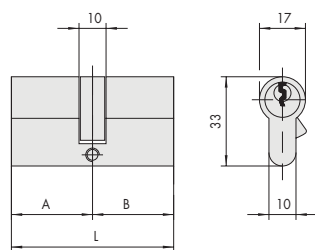

**CISA®**

Cilindros C2000

Diseños dimensionales

**CARACTERÍSTICAS PRINCIPALES**

**SEGURIDAD ACTIVA**

- Número de cifraturas: más de 30.000.

**SEGURIDAD PASIVA**

- Resistencia a la extracción: Leva desplazada
- Resistencia al taladro:
  - Primer pitón y contrapitón en acero cementado
- Resistencia a la ganzúa:
  - Perfil de llave paracéntrico
  - Forma especial de los contrapitones

- 5 pitones (3, 4 pitones en dimensiones reducidas)
- Cuerpo en latón
- Rotor en latón
- Leva compatible DIN en acero sintetizado autolubrificante
- Pitones
  - En latón
  - En acero cementado primera posición
- Contrapitones
  - En latón
  - En acero cementado primera posición
- Muelles en bronce fosforoso